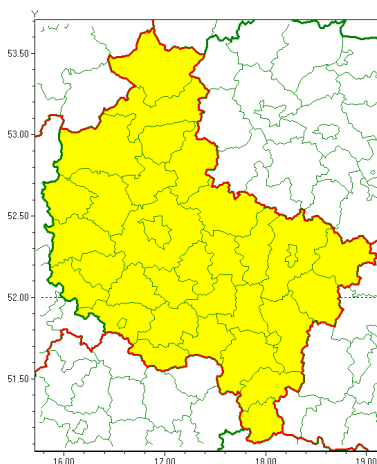

Zasięg ostrzeżeń w województwie

Silny wiatr
2021-10-21 23:26

WOJEWÓDZTWO WIELKOPOLSKIE
OSTRZEŻENIA METEOROLOGICZNE ZBIORCZO NR 141
WYKAZ OBSZARÓW Z UCZESTNIENIEM W OSTRZEŻENIU
o godz. 23:26 dnia 21.10.2021

Zjawisko/Stopień zagrożenia	Silny wiatr/1
Obszar (w nawiasie numer ostrzeżenia dla powiatu)	powiaty: chodzieski(78), czarnkowsko-trzcianecki(76), gnieźnieński(77), gostyński(69), grodziski(74), jarociński(71), kaliski(72), Kalisz(75), kpiński(71), kołski(70), Konin(72), koniński(72), kociński(72), krotoszyński(70), leszczyński(73), Leszno(73), międzybuzki(76), nowotomyski(75), obornicki(71), ostrowski(73), ostrzeszowski(73), pilski(76), pleszewski(72), Poznań (71), poznański(71), rawicki(69), słupecki(75), szamotulski(77), redziński(71), remski(68), turecki(69), wgrowiecki(77), wolsztyński(75), wrzesiński(75), złotowski(76)
Ważność	od godz. 11:00 dnia 22.10.2021 do godz. 18:00 dnia 22.10.2021
Prawdopodobieństwo	80%
Przebieg	Prognozuje się wystąpienie silnego wiatru o średniej prędkości od 30 km/h do 40 km/h, w porywach do 80 km/h, z południowego zachodu.
SMS	IMGW-PIB OSTRZEŻENIA: WIATR/1 wielkopolskie (wszystkie powiaty) od 11:00/22.10 do 18:00/22.10.2021 prędkość do 40 km/h, porywy do 80 km/h, SW. Dotyczy powiatów: wszystkie powiaty.
RSO	Woj. wielkopolskie (wszystkie powiaty), IMGW-PIB wydał ostrzeżenie pierwszego stopnia o silnym wietrze
Uwagi	Brak.
Dyrektor synoptyk IMGW-PIB	Michał Ogrodnik