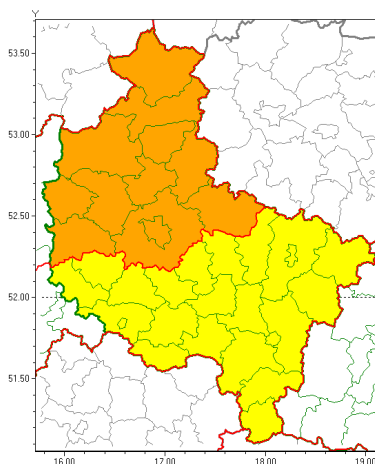

### Zasięg ostrzeżeń w województwie

Silny wiatr  
2021-10-20 13:56

**WOJEWÓDZTWO WIELKOPOLSKIE**  
**OSTRZEŻENIA METEOROLOGICZNE ZBIORCZO NR 140**  
**WYKAZ OBYWÓW ZUJACYCH OSTRZEŻENIE**  
**o godz. 13:56 dnia 20.10.2021**

<b>Zjawisko/Stopień zagrożenia</b>	Silny wiatr/1
<b>Obszar (w nawiasie numer ostrzeżenia dla powiatu)</b>	powiaty: gostyński(68), grodziski(73), jarociński(70), kaliski(71), Kalisz(74), kpiński(70), kolski(69), Konin(71), koniński(71), kociański(71), krotoszyński(69), leszczyński(72), Leszno(72), ostrowski(72), ostrzeszowski(72), pleszewski(71), rawicki(68), słupecki(74), redzki(70), remski(67), turecki(68), wolsztyński(74), wrzesiński(74)
<b>Ważność</b>	od godz. 10:00 dnia 21.10.2021 do godz. 20:00 dnia 21.10.2021
<b>Prawdopodobieństwo</b>	90%
<b>Przebieg</b>	Prognozuje się wystąpienie do silnego i silnego wiatru o średniej prędkości od 30 km/h do 40 km/h, w porywach do 90 km/h, z południowego-zachodu i zachodu.
<b>SMS</b>	IMGW-PIB OSTRZEŻEGA: WIATR/1 wielkopolskie (23 powiatów) od 10:00/21.10 do 20:00/21.10.2021 prędkość do 40 km/h, porywy do 90 km/h, SW i W. Dotyczy powiatów: gostyński, grodziski, jarociński, kaliski, Kalisz, kpiński, kolski, Konin, koniński, kociański, krotoszyński, leszczyński, Leszno, ostrowski, ostrzeszowski, pleszewski, rawicki, słupecki, redzki, remski, turecki, wolsztyński i wrzesiński.
<b>RSO</b>	Woj. wielkopolskie (23 powiatów), IMGW-PIB wydał ostrzeżenie pierwszego stopnia o silnym wietrze
<b>Uwagi</b>	W związku z dynamiczną sytuacją meteorologiczną, ostrzeżenie może być aktualizowane.
<b>Zjawisko/Stopień zagrożenia</b>	Silny wiatr/2