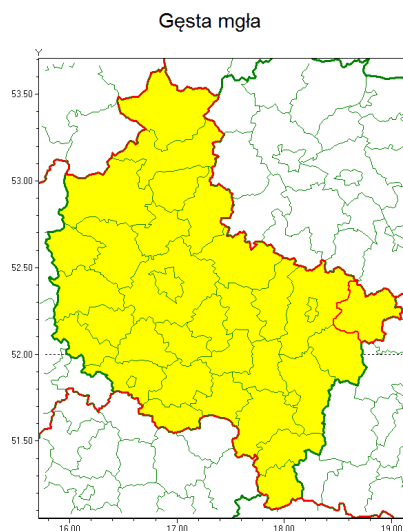

### Zasięg ostrzeżenia w województwie

### Ostrzeżenie meteorologiczne Nr 72

<b>Nazwa biura</b>	IMGW-PIB Meteorological Forecast Centre, Poznan Team
<b>Zjawisko/stopień zagrożenia</b>	Gęsta mgła/ 1
<b>Obszar</b>	województwo wielkopolskie <b>powiat kolski</b>
<b>Ważność</b>	od godz. 21:00 dnia 11.11.2021 do godz. 10:00 dnia 12.11.2021
<b>Przebieg</b>	Prognozuje się gęste mgły, w zasięgu których widzialność będzie wynosiła od 100 m do 200 m.
<b>Prawdopodobieństwo wystąpienia zjawiska(%)</b>	85%
<b>Uwagi</b>	Brak.
<b>Dyrektor synoptyk IMGW-PIB</b>	Leszek Szaradowski
<b>Godzina i data wydania</b>	godz. 13:14 dnia 11.11.2021
<b>SMS</b>	IMGW-PIB OSTRZEŻENIE: MGŁA/1 wielkopolskie/kolski od 21:00/11.11 do 10:00/12.11.2021 widzialność 100 m.