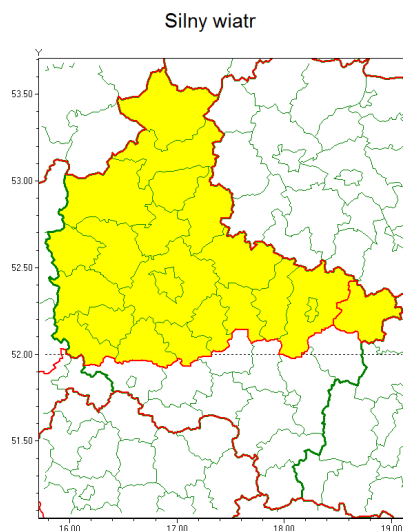

### Zasięg ostrzeżenia w województwie

### Ostrzeżenie meteorologiczne Nr 10

<b>Nazwa biura</b>	IMGW-PIB Meteorological Forecast Centre, Poznan Team
<b>Zjawisko/stopień zagrożenia</b>	Silny wiatr/ 1
<b>Obszar</b>	województwo wielkopolskie <b>powiat kolski</b>
<b>Ważność</b>	od godz. 21:00 dnia 27.01.2022 do godz. 07:00 dnia 28.01.2022
<b>Przebieg</b>	Prognozuje się wystąpienie silnego wiatru o średniej prędkości od 25 km/h do 40 km/h, w porywach przeważnie do 75 km/h, nad ranem przejściowo w porywach do 90 km/h, z zachodu i północnego zachodu. Nad ranem lokalnie możliwe krótkotrwałe burze.
<b>Prawdopodobieństwo wystąpienia zjawiska(%)</b>	90%
<b>Uwagi</b>	W związku z dynamiczną sytuacją meteorologiczną, Ostrzeżenie może być aktualizowane.
<b>Dyrektor synoptyk IMGW-PIB</b>	Barbara Wrzesińska
<b>Godzina i data wydania</b>	godz. 13:01 dnia 27.01.2022
<b>SMS</b>	IMGW-PIB OSTRZEŻENIE: WIATR/1 wielkopolskie/kolski od 21:00/27.01 do 07:00/28.01.2022 prędkość do 40 km/h, porywy do 90 km/h, W i NW.