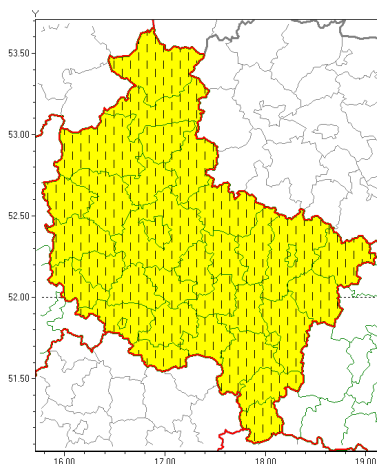

Zasięg ostrzeżeń w województwie

Przymrozki
2021-04-08 06:23

WOJEWÓDZTWO WIELKOPOLSKIE
OSTRZEŻENIA METEOROLOGICZNE ZBIORCZO NR 62
WYKAZ OBYWÓW ZUJACYCH OSTRZEŻENIE
o godz. 06:23 dnia 08.04.2021

Zjawisko/Stopień zagrożenia	Przymrozki/1 ZMIANA
Obszar (w nawiasie numer ostrzeżenia dla powiatu)	powiaty: chodzieski(36), czarnkowsko-trzcianecki(37), gnieźnieński(33), gostyński(31), grodziski(33), jarociński(30), kaliski(33), Kalisz(33), kpiński(34), kołski(31), Konin(31), koniński(31), kościański(33), krotoszyński(31), leszczyński(34), Leszno(34), międzybuzki(35), nowotomyski(33), obornicki(32), ostrowski(33), ostrzeszowski(34), pilski(37), pleszewski(30), Poznań (30), poznański(30), rawicki(31), słupecki(31), szamotulski(34), redziński(29), remski(29), turecki(31), wgrowiecki(35), wolsztyński(34), wrzesiński(30), złotowski(37)
Ważność	od godz. 00:00 dnia 09.04.2021 do godz. 08:00 dnia 09.04.2021
Prawdopodobieństwo	80%
Przebieg	Prognozowana jest temperatura minimalna powietrza od -2°C do 0°C, przy gruncie od -4°C do -2°C. Temperatura maksymalna w dzień od 5°C do 7°C.
SMS	IMGW-PIB OSTRZEŻENIA: PRZYMROZKI/1 wielkopolskie (wszystkie powiaty) od 00:00/09.04 do 08:00/09.04.2021 temp. min -2 st.C, przy gruncie -4 st.C. Dotyczy powiatów: wszystkie powiaty.
RSO	Woj. wielkopolskie (wszystkie powiaty), IMGW-PIB wydał ostrzeżenia pierwszego stopnia o przymrozkach
Uwagi	Brak.
Dyżurny synoptyk IMGW-PIB	Magdalena Muszyńska-Karbowska