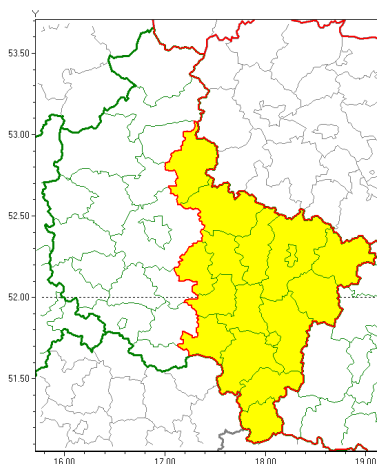

Zasięg ostrzeżeń w województwie

Burze z gradem
2021-07-28 07:31

WOJEWÓDZTWO WIELKOPOLSKIE
OSTRZEŻENIA METEOROLOGICZNE ZBIORCZO NR 123
WYKAZ OBYWATELI ZUJACZYCH OSTRZEŻENIE
o godz. 07:31 dnia 28.07.2021

Zjawisko/Stopień zagrożenia	Burze z gradem/1
Obszar (w nawiasie numer ostrzeżenia dla powiatu)	powiaty: gnieźnieński(68), jarociński(61), kaliski(64), Kalisz(66), kpiński(63), kolski(62), Konin(63), koniński(63), krotoszyński(60), ostrowski(64), ostrzeszowski(65), pleszewski(63), słupecki(66), redzki(62), turecki(61), wgrowiecki(68), wrzesiński(66)
Ważność	od godz. 14:00 dnia 28.07.2021 do godz. 22:00 dnia 28.07.2021
Prawdopodobieństwo	80%
Przebieg	Prognozowane są burze, którym miejscami będą towarzyszyły ulewne opady deszczu od 20 mm do 30 mm do 30 mm, lokalnie do 40 mm oraz porywy wiatru do 90 km/h. Miejscami grad.
SMS	IMGW-PIB OSTRZEŻEGA: BURZE Z GRADEM/1 wielkopolskie (17 powiatów) od 14:00/28.07 do 22:00/28.07.2021 deszcz 40 mm, grad, porywy 90 km/h. Dotyczy powiatów: gnieźnieński, jarociński, kaliski, Kalisz, kpiński, kolski, Konin, koniński, krotoszyński, ostrowski, ostrzeszowski, pleszewski, słupecki, redzki, turecki, wgrowiecki i wrzesiński.
RSO	Woj. wielkopolskie (17 powiatów), IMGW-PIB wydał ostrzeżenie pierwszego stopnia o burzach z gradem
Uwagi	Istnieje możliwość podniesienia stopnia Ostrzeżenia.
Dyżurny synoptyk IMGW-PIB	Barbara Wrzesińska