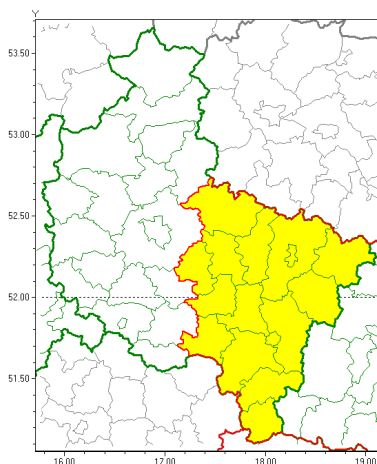

Zasięg ostrzeżeń w województwie

Silny deszcz z burzami
2021-05-17 10:01

WOJEWÓDZTWO WIELKOPOLSKIE
OSTRZEŻENIA METEOROLOGICZNE ZBIORCZO NR 76
WYKAZ OBYWÓW ZUJACYCH OSTRZEŻENIE
o godz. 10:01 dnia 17.05.2021

Zjawisko/Stopień zagrożenia	Silny deszcz z burzami/1
Obszar (w nawiasie numer ostrzeżenia dla powiatu)	powiaty: gnieźnieński(44), jarociński(39), kaliski(41), Kalisz(42), kpiński(42), kolski(40), Konin(40), koniński(40), krotoszyński(39), ostrowski(42), ostrzeszowski(43), pleszewski(39), słupecki(41), redziński(39), turecki(39), wrzesiński(41)
Ważność	od godz. 14:00 dnia 17.05.2021 do godz. 06:00 dnia 18.05.2021
Prawdopodobieństwo	85%
Przebieg	Prognozowane są opady deszczu o natężeniu umiarkowanym, okresami silnym. Wysokość opadu od 25 mm do 35 mm, lokalnie ok. 45 mm. Po południu oraz wieczorem opadom towarzyszą białe burze z porywami wiatru do 75 km/h. Lokalnie możliwy grad.
SMS	IMGW-PIB OSTRZEŻENIA: DESZCZ i BURZE/1 wielkopolskie (16 powiatów) od 14:00/17.05 do 06:00/18.05.2021 opady 45 mm; porywy 75 km/h. Dotyczy powiatów: gnieźnieński, jarociński, kaliski, Kalisz, kpiński, kolski, Konin, koniński, krotoszyński, ostrowski, ostrzeszowski, pleszewski, słupecki, redziński, turecki i wrzesiński.
RSO	Woj. wielkopolskie (16 powiatów), IMGW-PIB wydał ostrzeżenie pierwszego stopnia o intensywnych opadach deszczu z burzami
Uwagi	Brak.
Dyrektor synoptyk IMGW-PIB	Przemysław Szrama