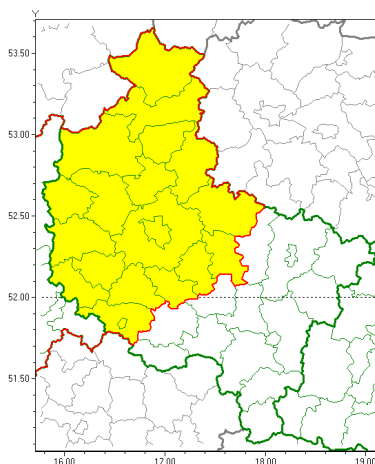

Zasięg ostrzeżeń w województwie

Silny wiatr
2021-05-05 06:43

WOJEWÓDZTWO WIELKOPOLSKIE
OSTRZEŻENIA METEOROLOGICZNE ZBIORCZO NR 72
WYKAZ OBYWATELI ZUCIANYCH OSTRZEŻENIEM
o godz. 06:43 dnia 05.05.2021

Zjawisko/Stopień zagrożenia	Silny wiatr/1
Obszar (w nawiasie numer ostrzeżenia dla powiatu)	powiaty: chodzieski(45), czarnkowsko-trzcianecki(45), gnieźnieński(41), grodziski(40), kościański(39), leszczyński(40), Leszno(40), międzybuzki(43), nowotomyski(40), obornicki(39), pilski(46), Poznań (37), poznański(37), szamotulski(42), średzki(36), wrocławski(35), w górowski(44), wolsztyński(41), wrzesiński(38), złotowski(46)
Ważność	od godz. 12:00 dnia 05.05.2021 do godz. 24:00 dnia 05.05.2021
Prawdopodobieństwo	85%
Przebieg	Prognozuje się wystąpienie silnego wiatru o średniej prędkości od 25 km/h do 35 km/h, w porywach do 90 km/h, z południowego zachodu i zachodu.
SMS	IMGW-PIB OSTRZEŻENIA: WIATR/1 wielkopolskie (20 powiatów) od 12:00/05.05 do 24:00/05.05.2021 prędkość do 35 km/h, porywy do 90 km/h, SW i W. Dotyczy powiatów: chodzieski, czarnkowsko-trzcianecki, gnieźnieński, grodziski, kościański, leszczyński, Leszno, międzybuzki, nowotomyski, obornicki, pilski, Poznań, poznański, szamotulski, średzki, wrocławski, w górowski, wolsztyński, wrzesiński i złotowski.
RSO	Woj. wielkopolskie (20 powiatów), IMGW-PIB wydał ostrzeżenie pierwszego stopnia o silnym wietrze
Uwagi	Brak.
Dyrektor synoptyk IMGW-PIB	Marek Pruchniewicz