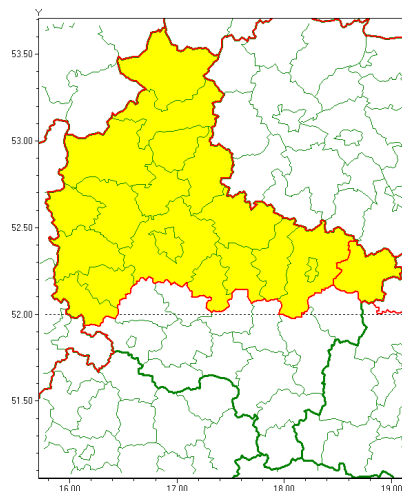

### Zasięg ostrzeżenia w województwie

Burze z gradem

### Ostrzeżenie meteorologiczne Nr 50

<b>Nazwa biura</b>	IMGW-PIB Meteorological Forecast Centre, Poznan Team
<b>Zjawisko/stopień zagrożenia</b>	Burze z gradem/ 1
<b>Obszar</b>	województwo wielkopolskie <b>powiat kolski</b>
<b>Ważność</b>	od godz. 09:00 dnia 30.06.2021 do godz. 20:00 dnia 30.06.2021
<b>Przebieg</b>	Prognozowane są burze, którym miejscami będą towarzyszyć opady deszczu od 20 mm do 30 mm oraz porywy wiatru do 90 km/h. Lokalnie grad.
<b>Prawdopodobieństwo wystąpienia zjawiska(%)</b>	80%
<b>Uwagi</b>	Brak.
<b>Dyrektor synoptyk IMGW-PIB</b>	Piotr Szewczak
<b>Godzina i data wydania</b>	godz. 07:14 dnia 30.06.2021
<b>SMS</b>	IMGW-PIB OSTRZEŻENIE: BURZE Z GRADEM/1 wielkopolskie/kolski od 09:00/30.06 do 20:00/30.06.2021 deszcz 30 mm, grad, porywy 90 km/h.