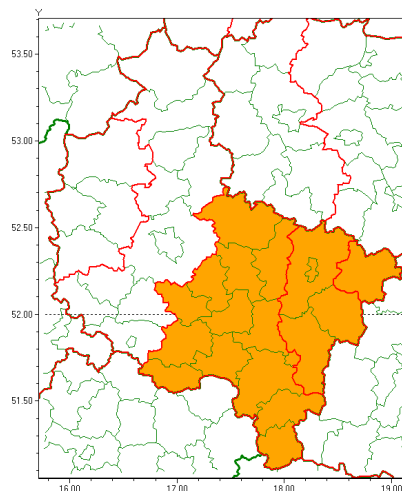

### Zasięg ostrzeżenia w województwie

Burze z gradem

### Ostrzeżenie meteorologiczne Nr 47

<b>Nazwa biura</b>	IMGW-PIB Meteorological Forecast Centre, Poznan Team
<b>Zjawisko/stopień zagrożenia</b>	Burze z gradem/ 2
<b>Obszar</b>	województwo wielkopolskie <b>powiat kolski</b>
<b>Ważność</b>	od godz. 12:00 dnia 22.06.2021 do godz. 24:00 dnia 22.06.2021
<b>Przebieg</b>	Prognozowane są burze, którym miejscami będą towarzyszyły nawalne opady deszczu do 50 mm oraz porywy wiatru do 90 km/h. Miejscami grad.
<b>Prawdopodobieństwo wystąpienia zjawiska(%)</b>	85%
<b>Uwagi</b>	Brak.
<b>Dyrektor synoptyk IMGW-PIB</b>	Barbara Wrzesińska
<b>Godzina i data wydania</b>	godz. 07:07 dnia 22.06.2021
<b>SMS</b>	IMGW-PIB OSTRZEŻENIE: BURZE Z GRADEM/2 wielkopolskie/kolski od 12:00/22.06 do 24:00/22.06.2021 deszcz 50 mm, grad, porywy 90 km/h.