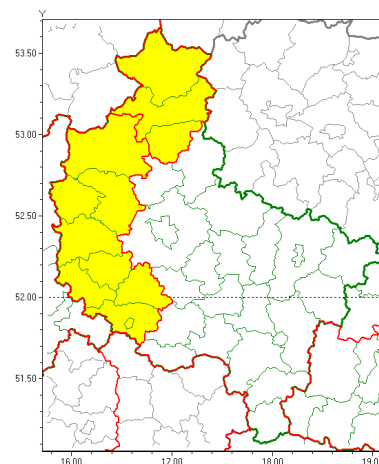

Zasięg ostrzeżeń w województwie

Opady mroźne
2021-02-16 09:45

Roztopy
2021-02-16 09:45

WOJEWÓDZTWO WIELKOPOLSKIE
OSTRZEŻENIA METEOROLOGICZNE ZBIORCZO NR 42
WYKAZ OBLICZONYCH CYCH OSTRZEŻEŃ
o godz. 09:45 dnia 16.02.2021

Zjawisko/Stopień zagrożenia	Roztopy/1
Obszar (w nawiasie numer ostrzeżenia dla powiatu)	powiaty: chodzieski(23), czarnkowsko-trzcianecki(25), grodziski(21), kościański(21), leszczyński(22), Leszno(22), międzybuzki(23), nowotomyski(21), pilski(24), szamotulski(22), wolsztyński(22), złotowski(24)
Ważność	od godz. 12:00 dnia 16.02.2021 do godz. 18:00 dnia 17.02.2021
Prawdopodobieństwo	85%
Przebieg	Prognozuje się wzrost temperatury powietrza powodujący odwilż i topnienie pokrywy śnieżnej. Temperatura minimalna w okresie ważności ostrzeżenia od 0°C do 1°C. Temperatura maksymalna we wtorek od 1°C do 3°C, w środę od 3°C do 6°C. Suma opadów deszczu (powodujących szybsze topnienie pokrywy śnieżnej) za okres Ostrzeżenia od 3 mm do 6 mm. Wiatr o średniej prędkości od 15 km/h do 25 km/h, w szczytach do 50 km/h, z południowego zachodu i zachodu.
SMS	IMGW-PIB OSTRZEŻENIA: ROZTOPY/1 wielkopolskie (12 powiatów) od 12:00/16.02 do 18:00/17.02.2021 Wzrost temp. do 6 st w środę, opady 3-6 mm, wiatr 15-25 km/h, porywy 50 km/h. Dotyczy powiatów: chodzieski, czarnkowsko-trzcianecki, grodziski, kościański, leszczyński, Leszno, międzybuzki, nowotomyski, pilski, szamotulski, wolsztyński i złotowski.
RSO	Woj. wielkopolskie (12 powiatów), IMGW-PIB wydał ostrzeżenie pierwszego stopnia o
Uwagi	Brak.
Zjawisko/Stopień zagrożenia	Opady mroźne/1