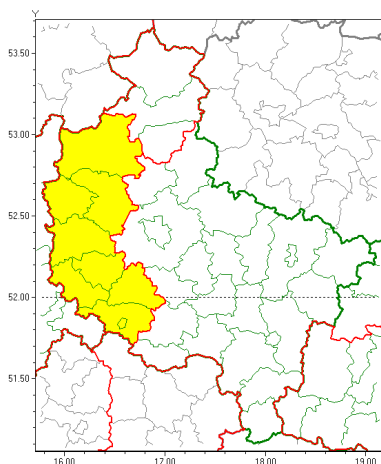

Zasięg ostrzeżeń w województwie

Opady mroźne
2021-02-16 09:45

Roztopy
2021-02-16 09:45

WOJEWÓDZTWO WIELKOPOLSKIE
OSTRZEŻENIA METEOROLOGICZNE ZBIORCZO NR 42
WYKAZ OBLICZONYCH CYCH OSTRZEŻEŃ
o godz. 09:45 dnia 16.02.2021

Zjawisko/Stopień zagrożenia	Roztopy/1
Obszar (w nawiasie numer ostrzeżenia dla powiatu)	powiaty: chodzieski(23), czarnkowsko-trzcianecki(25), grodziski(21), kościański(21), leszczyński(22), Leszno(22), międzybuzki(23), nowotomyski(21), pilski(24), szamotulski(22), wolsztyński(22), złotowski(24)
Ważność	od godz. 12:00 dnia 16.02.2021 do godz. 18:00 dnia 17.02.2021
Prawdopodobieństwo	85%
Przebieg	Prognozuje się wzrost temperatury powietrza powodujący odwilż i topnienie pokrywy śnieżnej. Temperatura minimalna w okresie ważności ostrzeżenia od 0°C do 1°C. Temperatura maksymalna we wtorek od 1°C do 3°C, w środę od 3°C do 6°C. Suma opadów deszczu (powodujących szybsze topnienie pokrywy śnieżnej) za okres Ostrzeżenia od 3 mm do 6 mm. Wiatr o średniej prędkości od 15 km/h do 25 km/h, w szczytach do 50 km/h, z południowego zachodu i zachodu.
SMS	IMGW-PIB OSTRZEŻENIA: ROZTOPY/1 wielkopolskie (12 powiatów) od 12:00/16.02 do 18:00/17.02.2021 Wzrost temp. do 6 st w środę, opady 3-6 mm, wiatr 15-25 km/h, porywy 50 km/h. Dotyczy powiatów: chodzieski, czarnkowsko-trzcianecki, grodziski, kościański, leszczyński, Leszno, międzybuzki, nowotomyski, pilski, szamotulski, wolsztyński i złotowski.
RSO	Woj. wielkopolskie (12 powiatów), IMGW-PIB wydał ostrzeżenie pierwszego stopnia o
Uwagi	Brak.
Zjawisko/Stopień zagrożenia	Opady mroźne/1