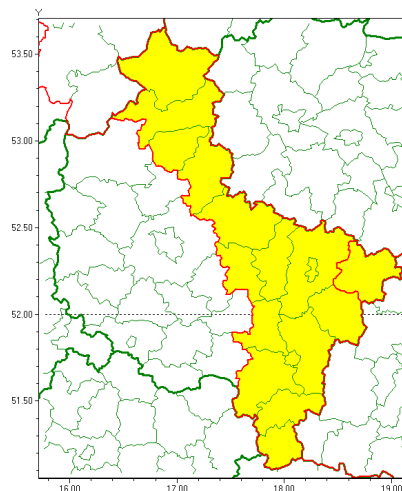

### Zasięg ostrzeżenia w województwie

Opady marznące

### Ostrzeżenie meteorologiczne Nr 20

<b>Nazwa biura</b>	IMGW-PIB Meteorological Forecast Centre, Poznan Team
<b>Zjawisko/stopień zagrożenia</b>	Opady marznące/1
<b>Obszar</b>	województwo wielkopolskie <b>powiat kolski</b>
<b>Ważność</b>	od godz. 05:00 dnia 19.02.2021 do godz. 11:00 dnia 19.02.2021
<b>Przebieg</b>	Prognozuje się miejscami wystąpienie słabych opadów marznącego deszczu powodujących gołoledź.
<b>Prawdopodobieństwo wystąpienia zjawiska(%)</b>	85%
<b>Uwagi</b>	Brak.
<b>Dyrektor synoptyk IMGW-PIB</b>	Piotr Szewczak
<b>Godzina i data wydania</b>	godz. 20:25 dnia 18.02.2021
<b>SMS</b>	IMGW-PIB OSTRZEŻENIE: MARZNIĄCE OPADY/1 wielkopolskie/kolski od 05:00/19.02 do 11:00/19.02.2021 marznące opady, drogi liskie.