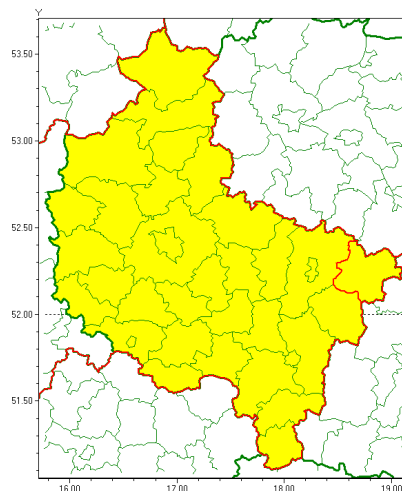

Zasięg ostrzeżenia w województwie

Gęsta mgła

Ostrzeżenie meteorologiczne Nr 21

Nazwa biura	IMGW-PIB Meteorological Forecast Centre, Poznan Team
Zjawisko/stopień zagrożenia	Gęsta mgła/ 1
Obszar	województwo wielkopolskie powiat kolski
Ważność	od godz. 23:00 dnia 02.03.2021 do godz. 09:00 dnia 03.03.2021
Przebieg	Prognozuje się gęste mgły, w zasięgu których widzialność może wynosić miejscami od 50 m do 200 m.
Prawdopodobieństwo wystąpienia zjawiska(%)	80%
Uwagi	Brak.
Dyrektor synoptyk IMGW-PIB	Magdalena Muszyńska-Karbowska
Godzina i data wydania	godz. 11:53 dnia 02.03.2021
SMS	IMGW-PIB OSTRZEŻENIE: MGŁA/1 wielkopolskie/kolski od 23:00/02.03 do 09:00/03.03.2021 widzialność 50 m.