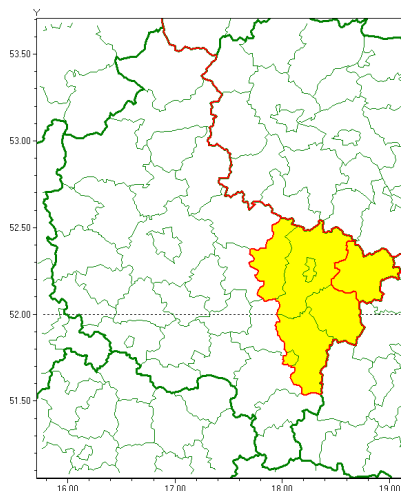

Zasięg ostrzeżenia w województwie

Gęsta mgła

Ostrzeżenie meteorologiczne Nr 88

Nazwa biura	IMGW-PIB Biuro Prognoz Meteorologicznych w Poznaniu
Zjawisko/stopień zagrożenia	Gęsta mgła/ 1
Obszar	województwo wielkopolskie powiat kolski
Ważność	od godz. 19:00 dnia 30.12.2020 do godz. 06:00 dnia 31.12.2020
Przebieg	Prognozuje się gęste mgły, miejscami mroźne, w zasięgu których widzialność może wynosić od 50 m do 200 m. Drogi mogą być śliskie.
Prawdopodobieństwo wystąpienia zjawiska(%)	80%
Uwagi	Brak.
Dyrektor synoptyk IMGW-PIB	Przemysław Szrama
Godzina i data wydania	godz. 12:33 dnia 30.12.2020
SMS	IMGW-PIB OSTRZEŻENIE: MGŁA/1 wielkopolskie/kolski od 19:00/30.12 do 06:00/31.12.2020 widzialność 50-200 m.